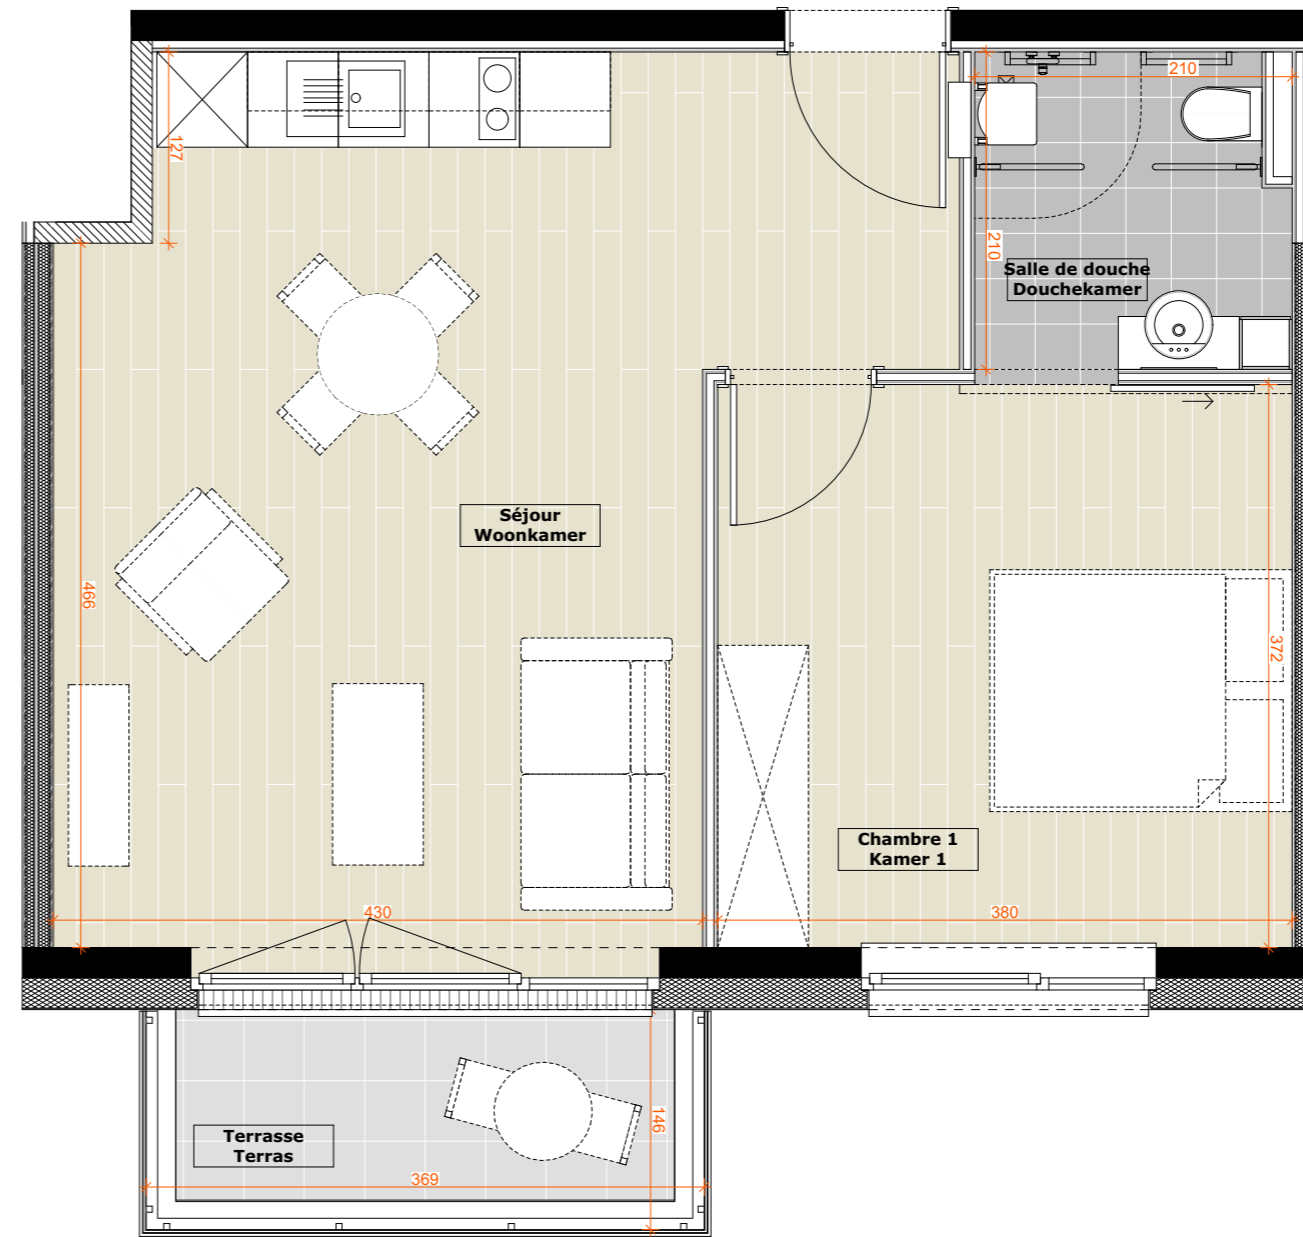

N° APPARTEMENT **5-05**

Appartement : 1 chambre Etage : 5
 Surface brute / Bruto oppervlakte : 55,63 m²
 Surface brute terrasse / Bruto oppervlakte terras : 5,67 m²

NOTE
 1. Ce plan est sujet à d'éventuelles modifications dues aux nécessités techniques de réalisation. 2. Tout le mobilier, ainsi que les machines à laver et sèche-linge sont à titre illustratif et ne sont donc pas fournis. 3. L'implantation et l'aménagement de la cuisine sont à titre indicatif. 4. Tous les équipements sont repris sur les plans des cuisinistes. 5. Les cotes sont brutes sans parachevement et à titre indicatif. 6. Document non contractuel.

NOTA
 1. Dit plan is onderhevig aan eventuele wijzigingen ten gelovige van de technische vereisten van uitvoering. 2. Meubelen, wasmachine en droger zijn illustratief en zijn niet inbegrepen. 3. Inplanting en inrichting van de keuken zijn gegeven ter informatie. 4. Alle toestellen en keukenuitrustingen zijn opgenomen op de plannen van de keuken leverancier. 5. Alle opgegeven maten zijn ruwbouwmaten zonder afwerking.