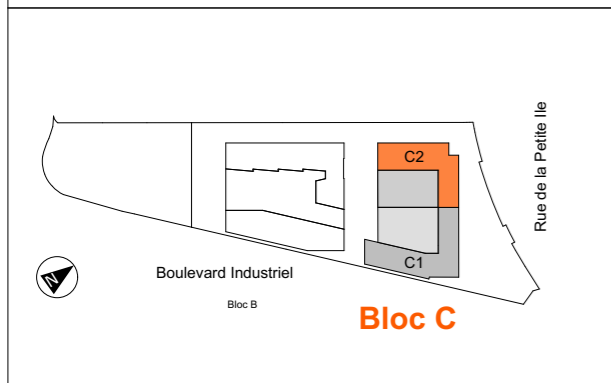

N° APPARTEMENT **5-05**

Appartement : 1 chambre Etage : 5
 Surface brute / Bruto oppervlakte : 55,63 m²
 Surface brute terrasse / Bruto oppervlakte terras : 5,67 m²

NOTE
 1. Ce plan est sujet à d'éventuelles modifications dues aux nécessités techniques de réalisation. 2. Tout le mobilier, ainsi que les machines à laver et sèche-linge sont à titre illustratif et ne sont donc pas fournis. 3. L'implantation et l'aménagement de la cuisine sont à titre indicatif. 4. Tous les équipements sont repris sur les plans des cuisinistes. 5. Les cotes sont brutes sans parachevement et à titre indicatif. 6. Document non contractuel.